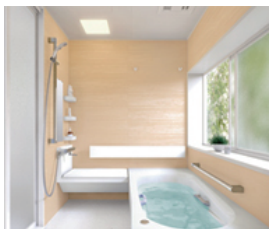

バリアフリー2014

おかげさまで

20th
Anniversary

ありがとうございます。

バリアフリー2014

TOTOは西日本最大級の総合福祉展「バリアフリー2014」に出展します。

新商品の「ベッドサイド水洗トイレ」やシステムバス「サザナフタイプ」ベンチカウンター付など、トイレ・浴室まわりの福祉機器商品を展示します。ブースで開催する〇×クイズに参加いただくと素敵なプレゼントを差し上げます。

ぜひ、この機会にお立ち寄り下さい！

テーマ：高齢者施設 水まわりセミナー

会場：1号館第2セミナー会場

4月18日【金】 13:30~14:30

テーマ：ウォシュレット付き！ベッドサイド水洗トイレのメリットとモニター事例紹介

会場：1号館第2セミナー会場

※直接会場にお越しください。満席時はお断りする場合がございますのでご了承ください。

TOTOブースでユニバーサルデザインを体感しませんか？

サザナフタイプ