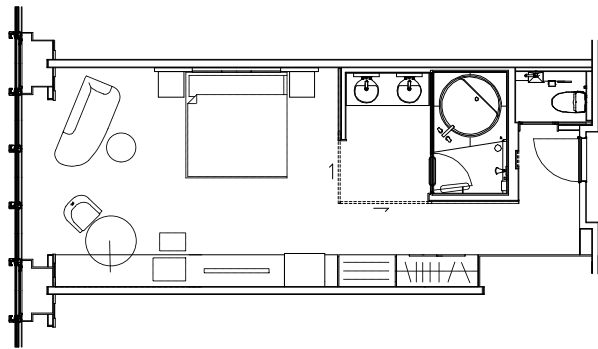

「中之島フェスティバルタワー・ウエスト」のデラックスルーム 平面図

デラックスルーム平面