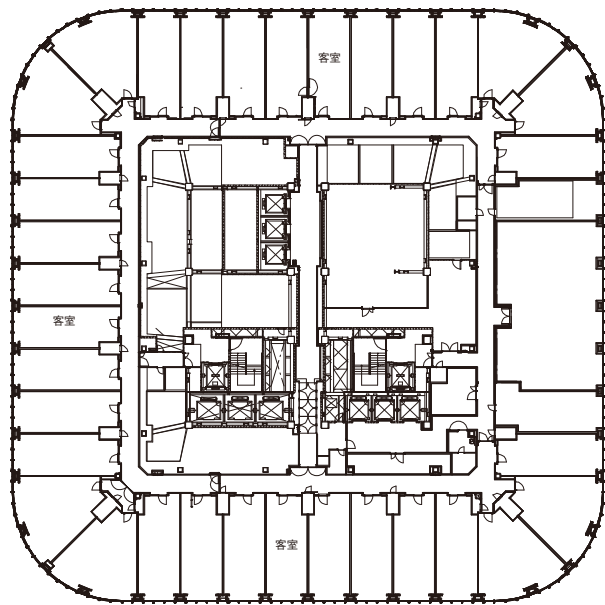

「中之島フェスティバルタワー・ウエスト」のホテル客室階（33階）平面図

ホテル客室階（33階）平面