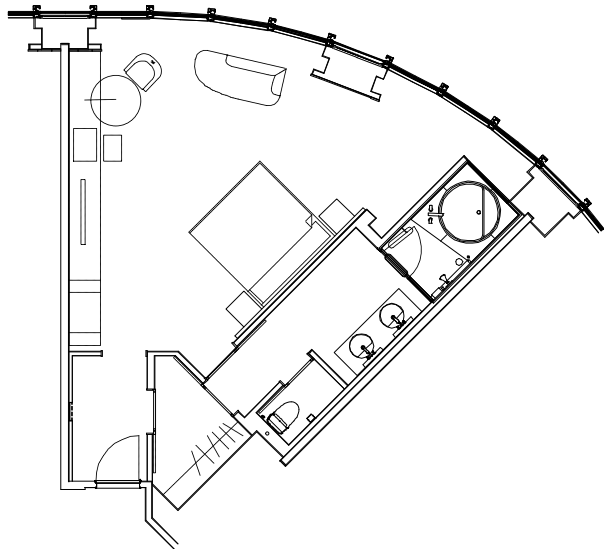

「中之島フェスティバルタワー・ウエスト」のエグゼクティブルーム 平面図

エグゼクティブルーム平面