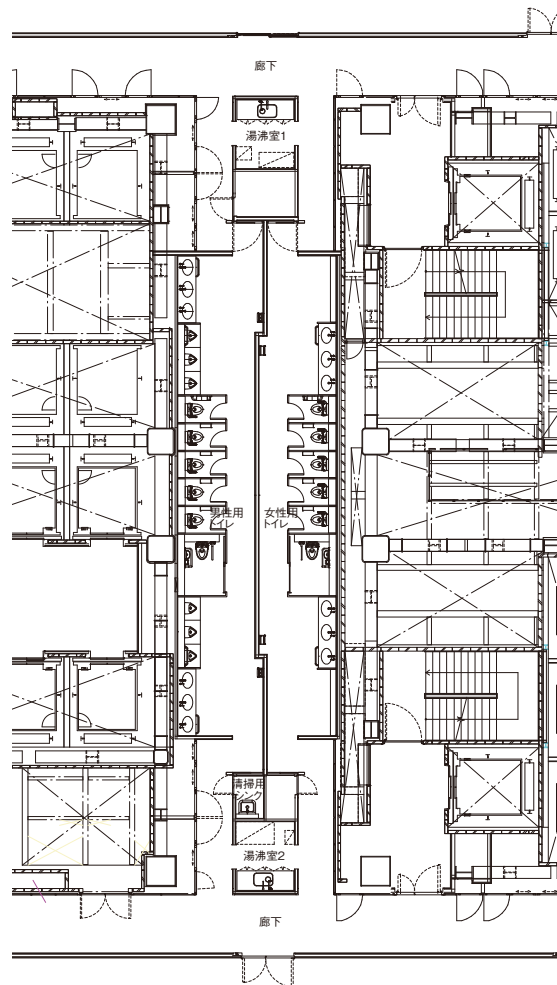

「中之島フェスティバルタワー・ウエスト」のオフィス基準階トイレ 平面図

オフィス基準階トイレ平面