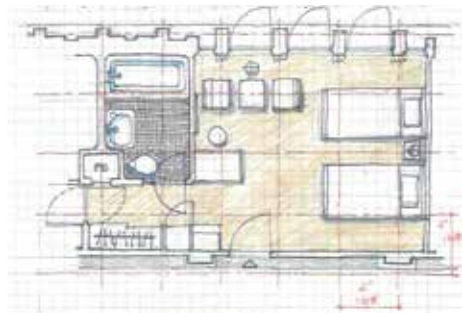

「帝国ホテル」浦一也さんによる客室の家具レイアウト案

0 1 2m

A案

B案

浦一也さんが推測した客室内の家具のレイアウトのパターン。記録写真を見るとB案の配置だが、A案もあり得る構成になっている。