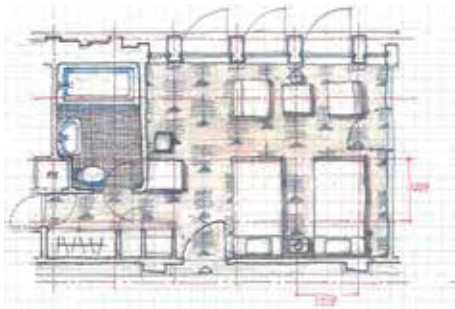

「帝国ホテル」浦一也さんによる客室の家具レイアウト案

0 1 2m

A案

B案

浦一也さんが推測した客室内の家具のレイアウトのパターン。記録写真を見るとB案の配置だが、A案もあり得る構成になっている。