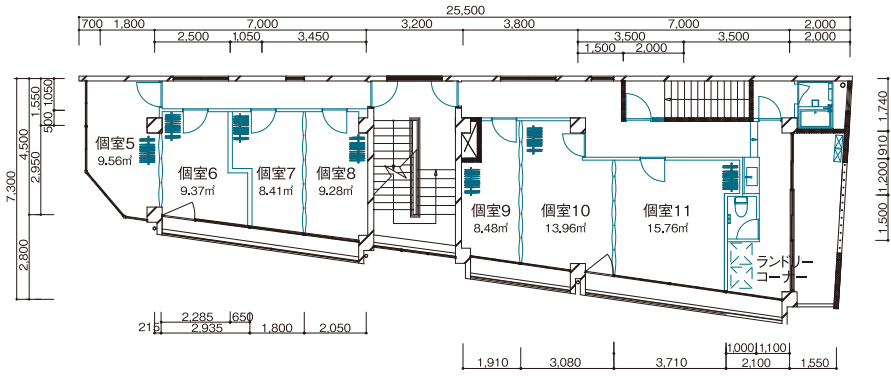

「シェアフラット馬場川」の平面図

0 2 4m

3F

2F

1F