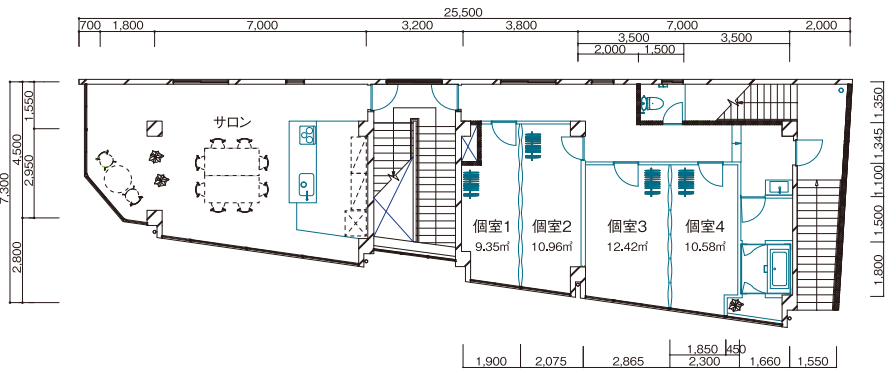

「シェアフラット馬場川」の平面図

0 2 4m

3F

2F

1F