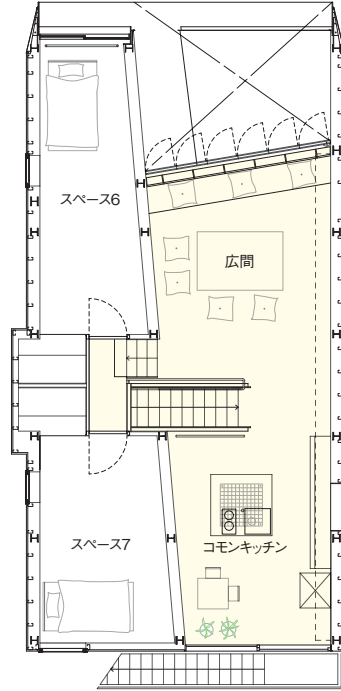

「SHAREyaraicho」の平面図

0 1 2m

屋上階

3階

2階

1階