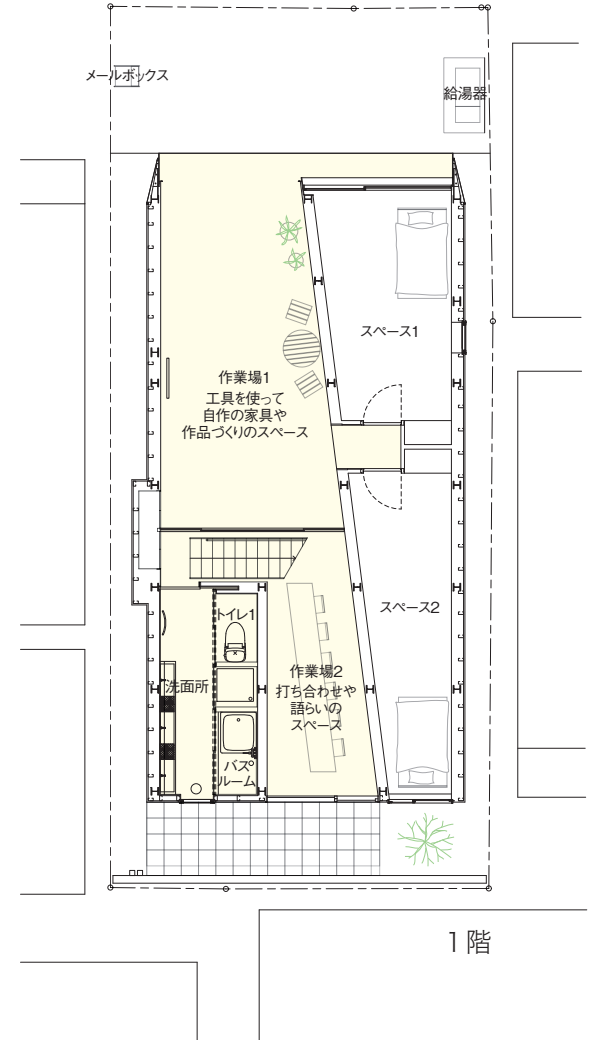

「SHAREyaraicho」の平面図

0 1 2m

屋上階

3階

2階

1階