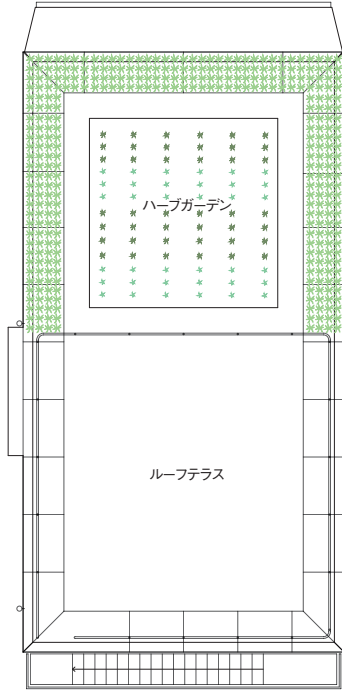

「SHAREyaraicho」の平面図

0 1 2m

屋上階

3階

2階

1階