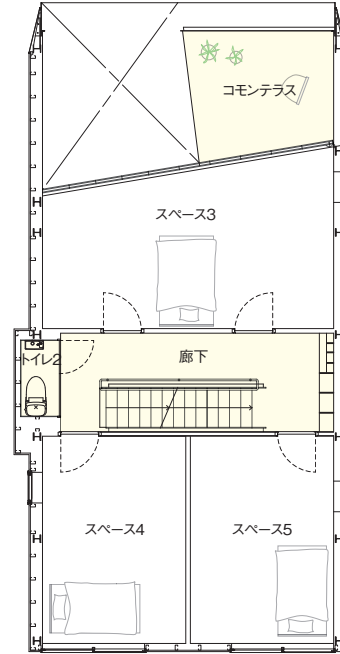

「SHAREyaraicho」の平面図

0 1 2m

屋上階

3階

2階

1階