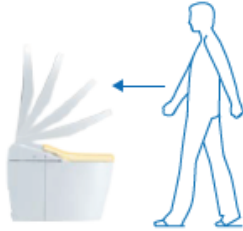

みんながラクに、心地よく使えます <オート便器機能>

誰にでも快適に使えるトイレをめざして、TOTO のレストルーム商品（ネオレスト、GG3、GG3-800、ウォシュレットアプリコット F3AW、F3A）は使う人の動きに合わせて、さまざまな機能が自動で作動。トイレに入るときから出るときまで、面倒な操作を行うことなく快適に使えます。最近ではオート開閉やオート便器洗浄など機器への接触を最低限に減らせる機能が人気です。

* ネオレスト AH・RH の場合

便器に近づくと

やさらかライトを点灯して、自動で便ふたを開き、使う人をお出迎えます。

やさらかライト 点灯

オート開閉 便ふた開く

瞬間暖房便座 オン*

※AH2W・RH2Wのみ。