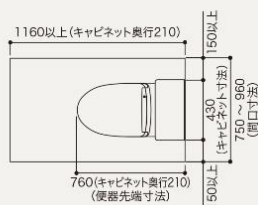

設置可能寸法と施工技術について

設置可能寸法

トイレの広さは右図の寸法を確保してください。
間口750mm未満、961mm以上には対応できません。

施工技術

●フローティングデザインでも、強度は十分。
便器背面のキャビネット内に取付スタンドを設置。スタンドで便器をしっかり固定しているので、便器が床から浮いていても安心です。
木造住宅にも設置できます。(壁裏補強が必要です)

〈特許〉 壁掛便器の取付構造および壁掛便器: 特許6070089 便器の取付構造: 特許6080109