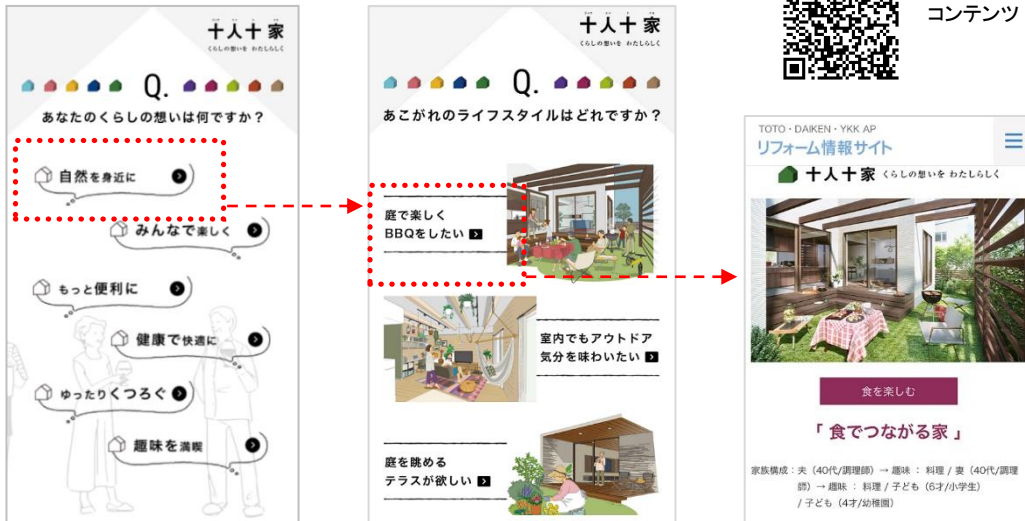

食を楽しむ

① 「食でつながる家」

キッチンを中心に屋外スペースも一緒に楽しめる開放的で広々したLDKにリモデル。

自然を感じる

② 「スロー&ワンダーキャビン」

LDKと和室もひとつながりにしてログハウス風の空間に。玄関も広々土間空間へとリモデル。

時間をつくる

③ 「アクティブ夫婦の自遊時間」

趣味の時間を生み出すため、家事の負担を軽減する水まわりと庭から洗面・浴室に直接出入りできる動線にリモデル。

子育てを楽しむ

④ 「片づけが楽しくなる家」

収納スペースを確保し、家族みんなが集まり快適に過ごせるすっきりLDKにリモデル。

ペットと暮らす

⑤ 「ねこと私のプライベートサロン」

仕事の空間と、ねことつろぐプライベート空間をゆるやかに分離。互いが心地よくすごせる空間にリモデル。

TDY3社で運営する「TDYリフォーム情報サイト」の“十人十家”ページにて全てのプランを紹介しています。
<https://re-model.jp/10plan/>

2. WEBコンテンツ「あこがれの暮らし診断」を充実

TDY3 社で運営するホームページ「TOTO・DAIKEN・YKK APリフォーム情報サイト(<https://re-model.jp/>)」内の、WEBコンテンツ「あこがれの暮らし診断」をさらに充実。暮らしの想い(興味のあるキーワード)、あこがれのライフスタイルの2つの質問に答えるだけで、15 のリモデルプランの中から、お客様のお好みに近いプランを診断できます。また、各プランのコンセプトムービーなどもご覧いただけます。

「あこがれの暮らし診断」コンテンツ <https://re-model.jp/10plan/shindan/>

「あこがれの暮らし診断」
コンテンツ 2次元コード

3. ショールームのエントランスに設置の「“十人十家”ギャラリー」を充実

①コレクションパネル

叶えたい暮らしをイメージできるパネル展示で、ご自身の中にある憧れのライフスタイルを再確認いただけます。

②コレクションムービー

モニターでは、最新の 5 プランを追加した 15 のリモデルプランのコレクションムービーを放映。それぞれのプランの概要について、紹介します。