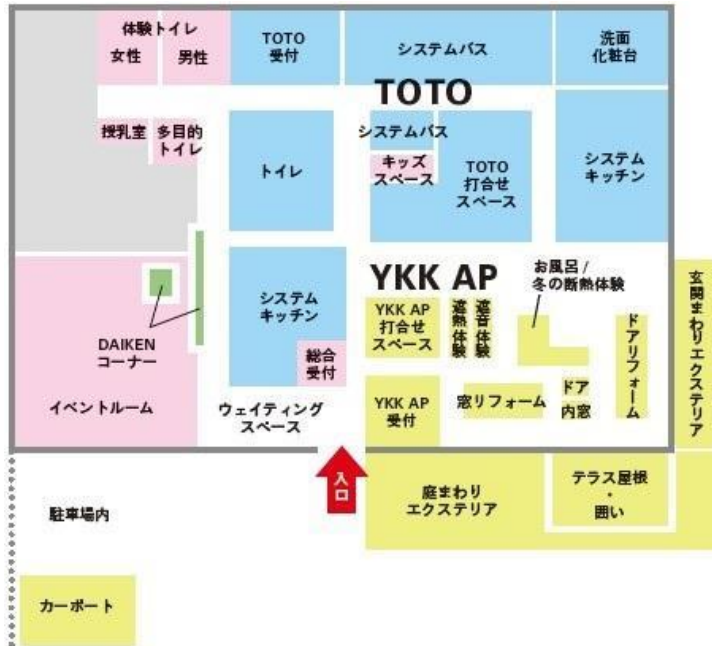

YKK APとしては岡山県内初のショールームとなります。TOTOは現在の岡山ショールームより北西に300m移転し、面積も拡大、機能強化を図ります。JR山陽本線、瀬戸大橋線、国道・幹線道路に囲まれ、どの方面からでもアクセスしやすく、近年発展しているエリアです。2社コラボレーションならではの提案とショールームの機能強化を活かし、年間来館組数約11,000組を見込みます。

なお、TYにDAIKENを加えた3社(以下 TDY)は、2002年から商品企画・開発や販売支援体制などで業務提携しており、今年で18年目を迎えます。中でもコラボレーションショールームの展開については、TY2社運営が岡山で5カ所目となり、TDY3社運営のショールーム8カ所と合わせると、全国で13カ所目のオープンとなります。10人いれば10通りのくらしの想いがあることから、“十人十家^{じゅうにんといえ}※2”をコンセプトテーマに掲げ、人それぞれが思い描くライフスタイルに寄り添った、夢を叶えるリモデルを提案いたします。

「晴れの国 岡山」をコンセプトとした、日当たりがよく、明るいショールームです。TY2社のさまざまな最新商品を実際に見て・触って・体感しながらご覧いただけます。広々とした駐車場には31台が駐車可能で、イベント開催時も多くのお客様にご来館いただけます。また、1階にある22坪のイベントルームは、駐車場からのアクセスもよく、屋内外を利用したイベントにも柔軟に対応できます。2階にはTYの営業事務所が集結し、営業面での情報交換や連携を強化することで、更なる提案力の向上を図ります。

<館内マップ>

<ショールームの雰囲気>

<お風呂/冬の断熱体験>

【各社展示】

・水まわり (TOTO)

ご好評いただいているシステムバスルーム「シンラ」をはじめ、ウォシュレット^{※3} 一体形便器「ネオレスト AH/RH」、システムキッチン「ザ・クラッソ」、システムドレッサー「オクターブ」など、最新の水まわり商品を展示。TOTO独自のクリーン技術「きれい除菌水」を搭載した各商品も実際にご体感いただけます。お客様のご要望に応じた清潔で快適な水まわり空間をトータルで提案します。