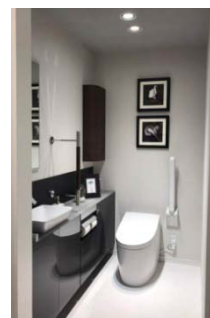

「TOTOつくばショールーム」概要

名 称	TOTOつくばショールーム
所在地	〒305-0817 茨城県つくば市研究学園 2-21
電話番号	0120-43-1010
営業時間	10:00～17:00
休館日	毎週水曜日(但し、祝日の水曜日は開館)、夏季休暇、年末年始
交通案内	つくばエクスプレス 研究学園駅より車で5分(徒歩15分)
展示面積	約 175 坪 (イベントスペース、体験トイレ、授乳室の 35 坪を含む)
建 物	2 階建 (ショールーム、事務所)

各種展示

■レストルーム

「ネオレスト AH/RH」は、TOTO独自開発の「トルネード洗浄」や「フチなし形状」で、高い清掃性と節水性が好評です。また、TOTO独自のクリーン技術「きれい除菌水」を搭載し、便器やノズルの見えない汚れも除菌成分(次亜塩素酸)を含む水で除菌・分解します。陶器表面の凹凸をナノレベルで滑らかに仕上げた「セフィオンテクト」との相乗効果で、トイレのきれいを長持ちさせます。

さらに隙間や凹凸を少なくした「ノイズレスデザイン」に進化。デザインと機能が融合したトイレ空間をご提案します。

「ネオレスト AH」

■システムキッチン

システムキッチン「ザ・クラッソ」はシンプルで凹凸のないデザインでキッチンとリビングとの美しい調和を実現します。また、「きれい除菌水」を搭載し、まな板、包丁、ふきん、排水網かごの汚れ・菌を抑えます。また、透明感のあるTOTO独自開発の「クリスタルカウンター」、好評の「水ほうき水栓」など、デザインと機能の美しい融合も実現しました。

ショールームでは、ダイニングルームとの空間展示をご覧いただけます。