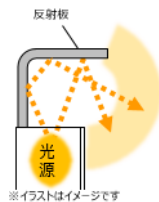

※やわらか LED 照明のしくみ