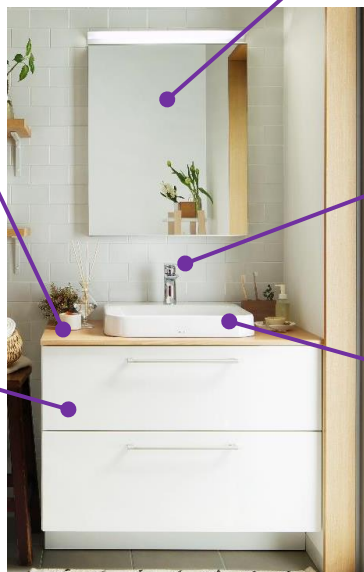

パーツのタイプ・色を組み合わせ
自分だけの洗面化粧台が作れます

インテリアカウンター

フラットでシンプルな
カウンター 全4色

デザインキャビネット

空間に広がりを持たせながら
たっぷり収納
扉カラー全8色

鏡

デザインや使い方で選べる
化粧鏡 全4タイプ

水栓金具

2タイプのデザインから選べる

陶器製洗面ボウル
(ベッセル式)

陶器の美しさが際立つ
ハーフベッセルタイプの洗面器

■陶器製洗面ボウル(ベッセル式)

カウンターに半埋め込みの「ハーフベッセル」タイプの洗面器です。70mm の低いリム高さによってカウンターにすっきりと納まる一方で、ボウル底面をカウンター面より下げることで十分なボウル深さを確保し、水はねを防ぎます。(洗面器深さ: 120mm) 表面は、TOTO オリジナルのナノレベルで陶器を平滑にするセフィオンテクトを施し、汚れが付きにくく落としやすいのでキレイが長持ちします。