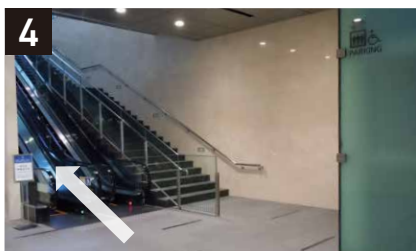

4
ビルに入り、2階に上がる。
(エスカレーター、階段、エレベーターがあります。)