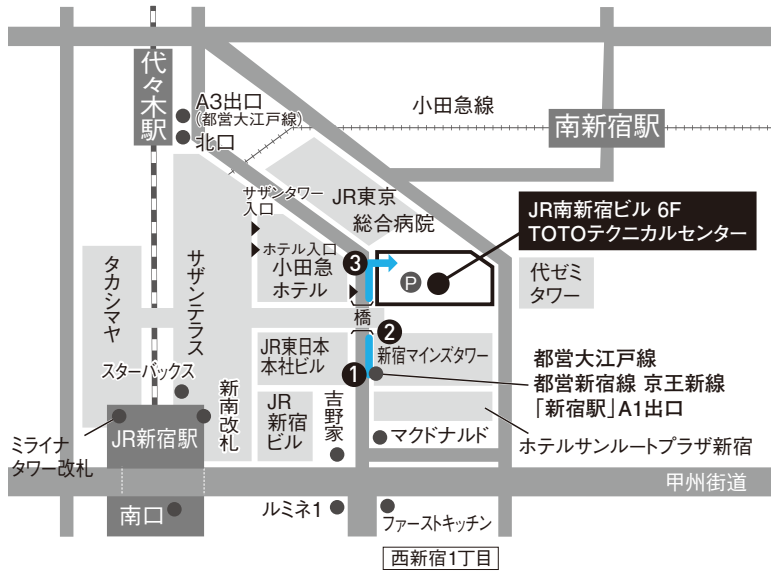

TOTOテクニカルセンター アクセスマップ

都営地下鉄および京王新線「A1」出口からのルート

TOTO TECHNICAL CENTER TOKYO

更新日: 2020.3.31

〒151-0053 東京都渋谷区代々木2-1-5

JR南新宿ビル6階

[電話]03-5309-2700

[FAX]03-5309-2701

[開館時間]10:00～17:00

[休館日]土日・祝祭日・夏期休暇・年末年始

地下改札口
都営新宿・大江戸線・京王新線「新宿メインズタワー方面改札口」より出る。

地下通路
都営地下鉄「A1」出口、メインズタワー方面に向かう。
(通路は長い上り坂です。)

地上へのゲート
エスカレーターまたは階段を上る。
(階段手前にエレベーターもあります。)

1
地上に出て、右方向に進む。

2
デッキをくぐり、右手の建物が「JR南新宿ビル」。
(駐車場の出入口があります。車にお気をつけください。)

3
入口より建物に入る。

4
ビルに入り、2階に上がる。
(エスカレーター、階段、エレベーターがあります。)

5
2階に上がり、矢印の方向に進む。
(左の低階層用エレベーターで6階にお越しください。)