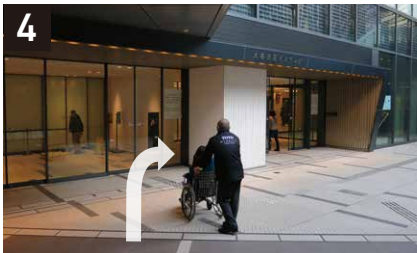

TOTOテクニカルセンター 名古屋へのアクセスマップ

地下鉄ご利用の場合
【段差の少ないルート(車いす使用者)】

TOTO TECHNICAL CENTER NAGOYA

更新日: 2020.3.31

〒450-6412 名古屋市中村区名駅3-28-12
大名古屋ビルヂング12階
[電話]052-308-4713
[FAX]052-308-5492
[開館時間]10:00～17:00
[休館日]土日・祝祭日・夏期休暇・年末年始

1 地下鉄東山線北改札口(車いす用出口)を出て左へ曲がる。

2 20メートルほど進んでさらに左へ曲がる。

3 「大名古屋ビルヂング」の表示の脇を通って直進。

4 地下1階エントランスよりビルに入り右手に進む。

5 左手のエレベーターで1階へ。

6 エレベーターを出て左へ。1階エントランスへ入りさらに左へ。

7 そのまま直進し、一番奥のエレベーターAで12階へお越しください。