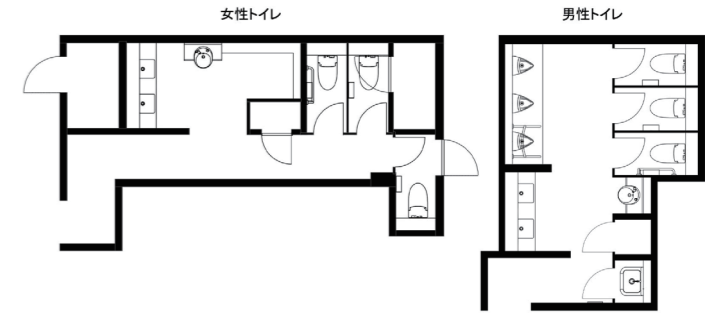

エニシオ名駅

外観

名古屋駅エリアに立地する、次世代型オフィスビル「エニシオ名駅」。個の集合体が印象的な外観デザインは、コンピューショナルデザインの導入により、「眺望の確保」と「窓まわり空間の快適化」を両立させている。

1F エントランスホール

エントランスホールや室内の廊下は、上質な回廊風デザイン。さまざまな石材を用い水の循環をイメージさせる坪庭のアート作品や、愛知県産の木材を使用したデザイン壁が印象的な空間となっている。

1F 多目的トイレ

さまざまな身体状況のワーカーや来訪者に配慮した多目的トイレ。建物1Fには商業店舗が入居しているため、乳幼児連れにも配慮され、ベビーシートやベビーチェア、フィッティングボードも完備している。

オフィスフロアトイレ図面

水まわりの特長

建物の特徴

「エニシオ名駅」は、JRや名鉄名古屋本線、近鉄名古屋線、地下鉄などの主要駅が集まり中部経済の未来を担う名古屋駅エリアに、2023(令和5)年8月に誕生した次世代型オフィスビルである。人・街・世界が有機的にリンクする新しいビジネスの創造を見据え、「緑(えにし)」と大きな輪をイメージしたアルファベットの「O」から名付けられた。高度な制震・BCP・環境性能のもと、周辺環境との調和と最新技術による機能性と意匠性を追求した。快適なオフィス空間実現のために、コンピューショナルデザインを導入。眺望を確保しつつ、最適な日射制御による窓まわり空間の快適化を図っている。さらに各階にWEBミーティングスペースを設けるなど、生産性向上をサポートするビジネス機能も充実させている。

オフィスフロア女性トイレ 入口

オフィスの通路から、トイレの場所へわかりやすく誘導できるように、突き出しサインを設置。身だしなみ配慮として、トイレ入口付近には全身鏡を設けている。

オフィスフロア女性トイレ 洗面・パウダーコーナー

洗面コーナーは、手荷物が濡れずに置けるツインデッキカウンターを採用。洗面コーナーとは別に、菌みがきコーナーと化粧直ししやすいLED照明付鏡を採用したパウダーコーナーを設置している。

オフィスフロア女性トイレ 大便器コーナー

ブースの間仕切り壁を天井まで立ち上げ、防犯対策を図るとともに、個室感を高めている。大便器は、デザイン性と機能性に優れたウォシュレット一体形便器ネオレストRSを採用。女性トイレには、擬音装置も備えている。

オフィスフロア男性トイレ 入口

男性トイレ入口の横には、テーブルを備えたWEBミーティングスペースを各階2ヶ所設置。周囲の喧騒に邪魔されず、リモートコミュニケーションを行う場合などに最適な空間となっている。