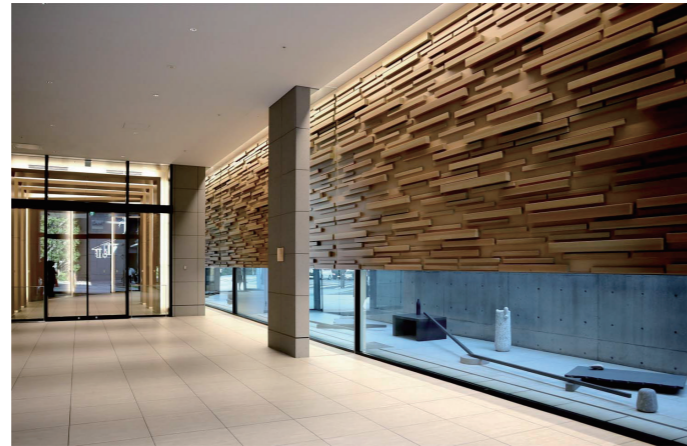

エニシオ名駅

外観

名古屋駅エリアに立地する、次世代型オフィスビル「エニシオ名駅」。個の集合体が印象的な外観デザインは、コンピューショナルデザインの導入により、「眺望の確保」と「窓まわり空間の快適化」を両立させている。

1F エントランスホール

エントランスホールや室内の廊下は、上質な回廊風デザイン。さまざまな石材を用い水の循環をイメージさせる坪庭のアート作品や、愛知県産の木材を使用したデザイン壁が印象的な空間となっている。

1F 多目的トイレ

さまざまな身体状況のワーカーや来訪者に配慮した多目的トイレ。建物1Fには商業店舗が入居しているため、乳幼児連れにも配慮され、ベビーシートやベビーチェア、フィッティングボードも完備している。

オフィスフロアトイレ図面

水まわりの特長

建物の特徴

「エニシオ名駅」は、JRや名鉄名古屋本線、近鉄名古屋線、地下鉄などの主要駅が集まり中部経済の未来を担う名古屋駅エリアに、2023(令和5)年8月に誕生した次世代型オフィスビルである。人・街・世界が有機的にリンクする新しいビジネスの創造を見据え、「緑(えにし)」と大きな輪をイメージしたアルファベットの「O」から名付けられた。高度な制震・BCP・環境性能のもと、周辺環境との調和と最新技術による機能性と意匠性を追求した。快適なオフィス空間実現のために、コンピューショナルデザインを導入。眺望を確保しつつ、最適な日射制御による窓まわり空間の快適化を図っている。さらに各階にWEBミーティングスペースを設けるなど、生産性向上をサポートするビジネス機能も充実させている。

オフィスフロア女性トイレ 大便器コーナー

ブースの間仕切り壁を天井まで立ち上げ、防犯対策を図るとともに、個室感を高めている。大便器は、デザイン性と機能性に優れたウォシュレット一体形便器ネオレストRSを採用。女性トイレには、擬音装置も備えている。

オフィスフロア男性トイレ 入口

男性トイレ入口の横には、テーブルを備えたWEBミーティングスペースを各階2ヶ所設置。周囲の喧騒に邪魔されず、リモートコミュニケーションを行う場合などに最適な空間となっている。