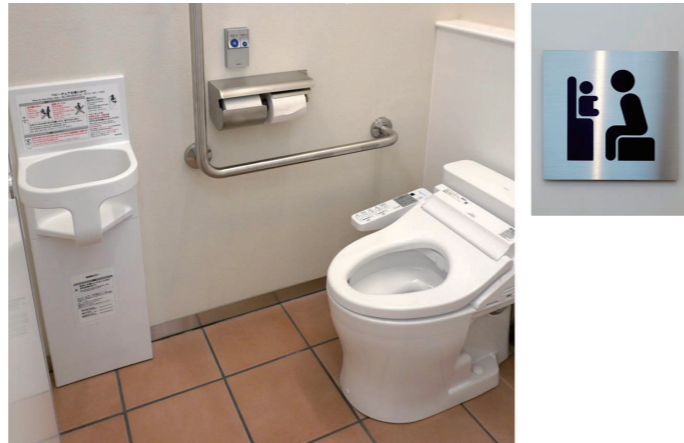

洗面コーナーは男女トイレ共通の仕様で、コンパクトな壁掛ハイバック洗面器を採用。さらに、電気温水器を備えた自動水栓と水石けん供給栓を設置することで、四季を通じ参拝者の快適な手洗い環境を整えている。

トイレ図面

トイレを拡張し全面改修。車いす使用者やお子様連れに配慮したバリアフリートイレを新設。さらに、男女トイレ内にもひろびろブースをそれぞれ1ヶ所ずつ設け、ベビーチェアを設置している。

女性トイレ 大便器ブース

大便器は、コンパクトで清掃性のよい掃除口付きタイプのパブリックコンパクト便器・フラッシュタンク式を採用。荷物配慮として、すべてのブース扉のそばに棚を設けている。

女性トイレ ひろびろブース

お子様連れに配慮して、男女トイレにそれぞれ1ヶ所ずつベビーチェアを設けたひろびろブースを設置。ブース扉の横には、内部設備がわかるようにサインを掲示している。

女性トイレ バリアフリートイレ

女性トイレ側に設置されたバリアフリートイレは左勝手とし、以前設置していなかったベビーシートを設けることで、多様な参拝者が安心して快適に利用できるようにした。洗面コーナーには、衛生面に配慮して、非接触で使用できる自動水栓と水石けん供給栓、さらに快適に手洗いができるよう電気温水器を採用。また、大便器ブース内や洗面コーナーに棚を設け、境内で授与されたお札や手荷物などを置けるようにするなど、国内外から訪れるさまざまな観光客が利用しやすい公衆トイレが完成した。

トイレの特長

老朽化した建物は、境内の雰囲気と調和する趣のあるトイレへと刷新。以前の大便器はすべて和式便器であったが、改修後は訪日外国人観光客や高齢者が使いやすいように全洋式化し、さらに快適性に配慮してウォシュレットが設置された。また、建替え前にはなかったバリアフリートイレやお子様連れ配慮の器具を設けることで、多様な参拝者が安心して快適に利用できるようにした。洗面コーナーには、衛生面に配慮して、非接触で使用できる自動水栓と水石けん供給栓、さらに快適に手洗いができるよう電気温水器を採用。また、大便器ブース内や洗面コーナーに棚を設け、境内で授与されたお札や手荷物などを置けるようにするなど、国内外から訪れるさまざまな観光客が利用しやすい公衆トイレが完成した。

男性トイレ 小便器コーナー

清掃性とメンテナンス性の高い掃除口付きタイプの自動洗浄小便器を採用。手荷物配慮として、奥行きが広いライニングと小便器の間にフックを設けている。

男性トイレ バリアフリートイレ

男性トイレ側には、車いす使用者やお子様連れなどに配慮した、右勝手のバリアフリートイレを設置。トイレ入口には、内部設備がわかるようにサインを掲示している。

改修前

改修以前の大便器はすべて和式便器であり、器具の老朽化も目立っていた。さらに、訪日外国人観光客が和式便器を上手く使えないことによる汚れが目立っており「トイレが汚い」という苦情が多くあがっていた。