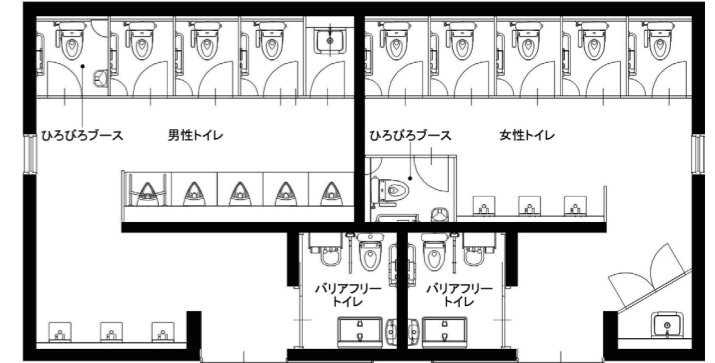

八坂神社

外観

京都市の四条通東端に鎮座される「八坂神社」。「祇園さん」として古くより京都の人々に親しまれてきた、京都観光の主要スポット。本殿をはじめ多数の社殿を有し、その多くが国宝や重要文化財に指定されている。

トイレ外観

今回建替えられた西楼門横の公衆トイレ。社殿に使われている朱色を取り入れた清々しく趣のある外観となった。トイレの入口扉は、防犯面などに配慮して夜間施錠としている。

女性トイレ 洗面コーナー

洗面コーナーは男女トイレ共通の仕様で、コンパクトな壁掛ハイバック洗面器を採用。さらに、電気温水器を備えた自動水栓と水石けん供給栓を設置することで、四季を通じ参拝者の快適な手洗い環境を整えている。

トイレ図面

トイレを拡張し全面改修。車いす使用者やお子様連れに配慮したバリアフリートイレを新設。さらに、男女トイレ内にもひろびろブースをそれぞれ1ヶ所ずつ設け、ベビーチェアを設置している。

女性トイレ 大便器ブース

大便器は、コンパクトで清掃性のよい掃除口付きタイプのパブリックコンパクト便器・フラッシュタンク式を採用。荷物配慮として、すべてのブース扉のそばに棚を設けている。

女性トイレ ひろびろブース

お子様連れに配慮して、男女トイレにそれぞれ1ヶ所ずつベビーチェアを設けたひろびろブースを設置。ブース扉の横には、内部設備がわかるようにサインを掲示している。

女性トイレ バリアフリートイレ

女性トイレ側に設置されたバリアフリートイレは左勝手とし、以前設置していなかったベビーシートを設けることで、多様な参拝者が安心して快適に利用できるようにした。洗面コーナーには、衛生面に配慮して、非接触で使用できる自動水栓と水石けん供給栓、さらに快適に手洗いができるよう電気温水器を採用。また、大便器ブース内や洗面コーナーに棚を設け、境内で授与されたお札や手荷物などを置けるようにするなど、国内外から訪れるさまざまな観光客が利用しやすい公衆トイレが完成した。