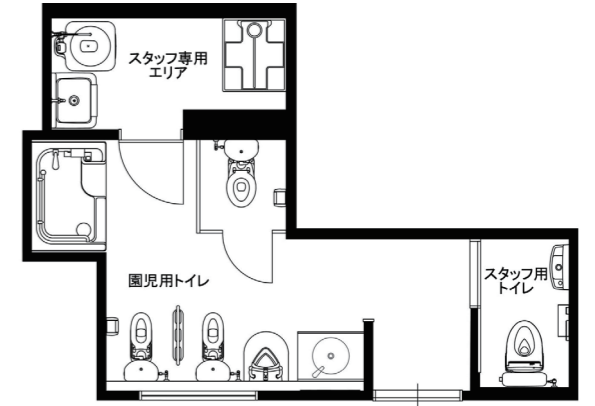

水まわりの特長

施設の特徴

広島市に本社をおき、中国・四国・九州エリアでショッピングセンターを展開する株式会社イズミでは、出産・育児休暇を取得した従業員のスムーズな復職ならびに子育てをしながら働く従業員の活躍支援を目的に、企業主導型保育施設の設置を進めている。広島県廿日市市に位置する「ゆめタウン廿日市」に、2021(令和3)年4月、企業主導型保育施設「ゆめジャングルほいくえん」を開園。当園は、2019(令和元)年に開園したゆめタウン光の森(熊本県菊池郡)の「ゆめたうん保育園」に続き2園目となる。単なる託児所ではなくしっかりとした保育を推進。イズミグループおよびテナント企業の従業員のお子様、地域住民のお子様などを対象とし、対象年齢は、生後2ヶ月～小学校就学前までとしている。

水まわりの特長

トイレ空間のレイアウト構成は、特にスタッフの動線を考慮し、子どもとスタッフが使うエリアを明確に分離させている。また、幼児の体格にあわせた衛生器具や大便器の全洋式化、暖房便座完備などにより、使いやすさと快適性を創出。幼児用シャワーパンや汚物流しなどもトイレ内に設置し、コンパクト空間ながらも必要な器具が揃っている。トイレ空間の意匠も、施設のデザインコンセプトであるシンプルだけどお洒落で、木のぬくもりも感じられる北欧のイメージと屋内にいても豊かな自然や動物たちを感じられるジャングルのイメージをミックスした「北欧×ジャングル」を踏襲。子どもたちがトイレで用を足すことに、楽しく慣れていけるように配慮されている。