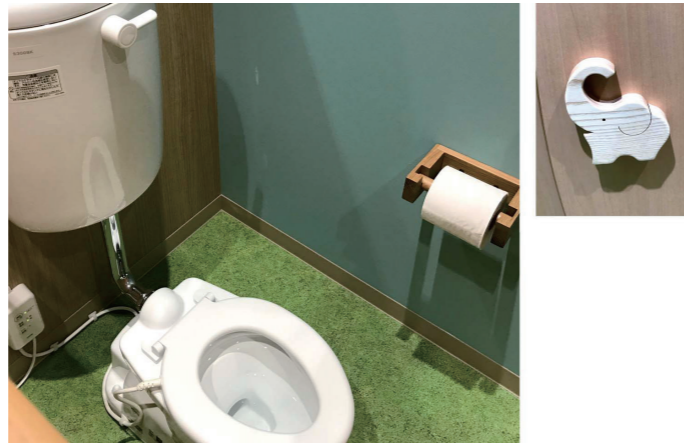

水まわりの特長

トイレ空間のレイアウト構成は、特にスタッフの動線を考慮し、子どもとスタッフが使うエリアを明確に分離させている。また、幼児の体格にあわせた衛生器具や大便器の全洋式化、暖房便座完備などにより、使いやすさと快適性を創出。幼児用シャワーパンや汚物流しなどもトイレ内に設置し、コンパクト空間ながらも必要な器具が揃っている。トイレ空間の意匠も、施設のデザインコンセプトであるシンプルだけどお洒落で、木のぬくもりも感じられる北欧のイメージと屋内にいても豊かな自然や動物たちを感じられるジャングルのイメージをミックスした「北欧×ジャングル」を踏襲。子どもたちがトイレで用を足すことに、楽しく慣れていけるように配慮されている。

幼児用トイレ

大便器コーナーは、トイレトレーニングとしての利用を想定し、保育教諭がサポートしやすいオープンな作り。小便器の下には、汚垂れ防止のハイドロセラフロアキッズを採用し、衛生的に保てるよう配慮している。

幼児用トイレ

3～5歳児向けの大便器は、個室タイプにしてプライバシーに配慮。動物をモチーフにしたプース扉の取っ手はオリジナルで、「北欧×ジャングル」という施設コンセプトのもと温かみのあるデザインとなっている。

幼児用トイレ

粗相をした時や夏のプールのあとに身体を温めることなどに使用する目的で、幼児用シャワーパンを採用。使用中の立位が保ちやすいよう、握りやすい高さに横手すりが設置されている。

スタッフ用トイレ

一般的なタンク式便器よりもコンパクトな、パブリックコンパクト便器・フラッシュタンク式と「便器きれい」「ノズルきれい」を搭載したウォシュレットを採用。同空間には手洗器も設置されている。

スタッフ専用エリア

スタッフの動線に考慮し、トイレの一番奥に、掃除流し・汚物流し・洗濯機をまとめて設置している。