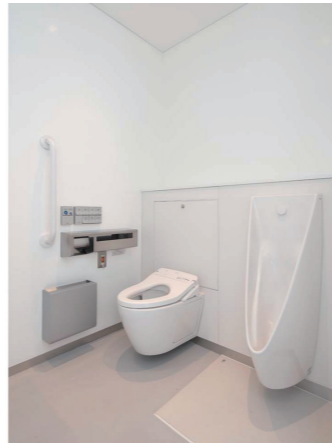

恵比寿駅西口公衆トイレ

外観(夜景)

JR恵比寿駅西口の駅前広場に立地。夜間は照明によって白い立方体のトイレを囲うアルミルーバーが、美しく浮かび上がる。

外観

公共トイレに求められる「当たり前な配慮」のひとつひとつに向き合ってきた「真っ白なトイレ」は、入りやすく、使いやすく、一歩引いた清潔な佇まい。

外観

多様性を受け入れる社会の実現に向けて、5つの個室ブースは、男女別トイレではなく、個人の特性や必要とする設備によってブースを選択できるインクルーシブなトイレとなっている。

図面

回廊

各ブース前の通路はコの字型に通り抜ける回廊。アルミルーバーは外からの視線を遮りつつも、スリットを通して外の様子をうかがわせ、プライバシーの確保と安心感への配慮を両立している。

男女共用トイレ

5つの個室ブースのうち2ヶ所は、大便器と小便器を設置している。小便器はマイクロ波センサー壁掛小便器セット、足元には、汚れやにおいの発生を防ぐ効果のあるハイドロセラフロアPUを採用。

男女共用トイレ

すべてのブースの大便器は壁掛大便器セット・フラッシュタンク式を設置。また、利用者の快適性に配慮し、ウォシュレットアプリコットPを採用。リモコンはボタンを押すたびに発電する省エネタイプのエコリモコン。

案内図・ピクトグラム

案内板でトイレの配置を確認できるようにし、各空間の入口には、THE TOKYO TOILET(ザ トウキョウ トイレ)プロジェクト共通のピクトグラムを設置。この共通ピクトグラムは佐藤可士和氏のデザイン。

水まわりの特長

建物の特徴

日本財団が実施する、THE TOKYO TOILET(ザ トウキョウ トイレ)は、誰もが快適に使用できる公共トイレを設置するプロジェクト。そのひとつである恵比寿駅西口公衆トイレは、多様な人々が行き交うJR恵比寿駅西口の駅前広場に立地し、公共トイレに求められる「あたりまえのこと」をコンセプトに、トイレとして「当たり前な配慮」のひとつひとつに向き合ってきた「真っ白なトイレ」。清潔感のある白色のルーバーによって囲まれた施設とすることで、プライバシーの確保と安心感への配慮を両立している。またプロジェクト共通のピクトグラムは、視認性のよさに加え、ひとつひとつのパーツの角を丸くすることでユーザーに柔らかな印象を与えられるようデザインされている。

水まわりの特長

トイレは、多様性を受け入れる社会の実現に向けて、男女別トイレではなく、個人の特性や必要とする設備によってブースを選択できるインクルーシブなトイレとなっており、5つの個室ブースに分かれている。ブース内に洗面器を設置することで、手洗いまでをブース内で完結できる仕様とし、建物内で起こりやすい人の流れの渋滞を回避している。水栓金具は、触れることなく衛生的に手洗いのできる自動水栓。すべてのブースの衛生器具は床の清掃性に優れた壁掛式とし、大便器は壁掛大便器セット・フラッシュタンク式を設置。また、利用者の快適性に配慮し、ウォシュレットアプリコットPを採用。さらに各ブースには扉施錠・非常ボタン連動の使用ランプを設置し、利便性や防犯性にも配慮している。