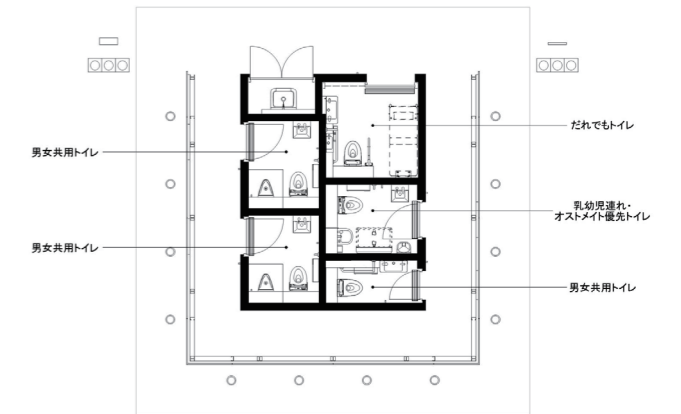

恵比寿駅西口公衆トイレ

外観(夜景)

JR恵比寿駅西口の駅前広場に立地。夜間は照明によって白い立方体のトイレを囲うアルミルーバーが、美しく浮かび上がる。

外観

公共トイレに求められる「当たり前な配慮」のひとつひとつに向き合ってきた「真っ白なトイレ」は、入りやすく、使いやすく、一歩引いた清潔な佇まい。

外観

多様性を受け入れる社会の実現に向けて、5つの個室ブースは、男女別トイレではなく、個人の特性や必要とする設備によってブースを選択できるインクルーシブなトイレとなっている。

図面

回廊

各ブース前の通路はコの字型に通り抜ける回廊。アルミルーバーは外からの視線を遮りつつも、スリットを通して外の様子をうかがわせ、プライバシーの確保と安心感への配慮を両立している。

男女共用トイレ

5つの個室ブースのうち2ヶ所は、大便器と小便器を設置している。小便器はマイクロ波センサー壁掛小便器セット、足元には、汚れやにおいの発生を防ぐ効果のあるハイドロセラフロアPUを採用。

男女共用トイレ

すべてのブースの大便器は壁掛大便器セット・フラッシュタンク式を設置。また、利用者の快適性に配慮し、ウォシュレットアプリコットPを採用。リモコンはボタンを押すたびに発電する省エネタイプのエコリモコン。

案内図・ピクトグラム

案内板でトイレの配置を確認できるようにし、各空間の入口には、THE TOKYO TOILET(ザ トウキョウ トイレ)プロジェクト共通のピクトグラムを設置。この共通ピクトグラムは佐藤可士和氏のデザイン。

水まわりの特長

建物の特徴

日本財団が実施する、THE TOKYO TOILET(ザ トウキョウ トイレ)は、誰もが快適に使用できる公共トイレを設置するプロジェクト。そのひとつである恵比寿駅西口公衆トイレは、多様な人々が行き交うJR恵比寿駅西口の駅前広場に立地し、公共トイレに求められる「あたりまえのこと」をコンセプトに、トイレとして「当たり前な配慮」のひとつひとつに向き合ってきた「真っ白なトイレ」。清潔感のある白色のルーバーによって囲まれた施設とすることで、プライバシーの確保と安心感への配慮を両立している。またプロジェクト共通のピクトグラムは、視認性のよさに加え、ひとつひとつのパーツの角を丸くすることでユーザーに柔らかな印象を与えられるようデザインされている。