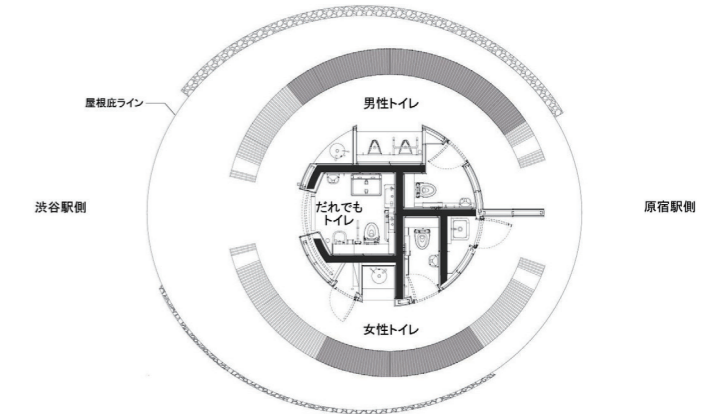

神宮通公園トイレ

外観

神宮通公園トイレは、渋谷駅側を正面とした円形平面の棟から屋根底が大きくせりだして縁側をつくる造形。夏の強い日差しを避けることができ、また急な雨天時には、縁側に駆け込んで雨宿りもできる。

外観(空撮)

トイレを安全で安心な空間とするため、外壁は風と光を通すたて格子とし、円形の壁に沿ってぐるりと通り抜けられる、2方向出入口としている。またアプローチがしやすい正面側に、だれでもトイレを配置している。

外観(夜景)

夜間は、屋根底部分と内部からの照明が外壁のたて格子を美しく照らす。明治通りの街灯と建物の照明により、夜間の公園においても、安心してトイレを利用できる。

図面

渋谷駅側の屋根底は反対側より大きくせりだし、縁側をつくる造形となっている。トイレを安全で安心な空間とするため、円形を描くその壁に沿ってぐるりと通り抜けられる、2方向出入口としている。

通路

トイレを安全で安心な空間とするため、外壁には建物への落書きなどのいたずら防止策や耐久性、メンテナンス性を考慮して、アルミ素材のたて格子を採用。通り抜けられる通路は、風通しが良く、明るい光が差し込む。

男性トイレ

小便器はマイクロ波センサー壁掛小便器セット、足元には、汚れやにおいの発生を防ぐ効果のあるハイドロセラフロアPUを設置。洗面コーナーは、現場造作によるステンレスのボウル一体形カウンター。

男性トイレ

男女トイレ共に、大便器は壁掛大便器セット・フラッシュタンク式を設置。また、利用者の快適性に配慮し、ウォシュレットアプリコットPを採用。リモコンはボタンを押すたびに発電する省エネタイプのエコリモコン。

案内板・サイン

案内板でトイレの配置を確認できるようにしている。また、各空間の入口には、THE TOKYO TOILET(ザ トウキョウトイレット)プロジェクト共通のピクトグラムを設置。

水まわりの特長

建物の特徴

日本財団が実施する、THE TOKYO TOILET(ザ トウキョウトイレット)は、だれでもが快適に利用できる公共トイレを設置するプロジェクト。そのひとつである神宮通公園トイレは、JR渋谷駅徒歩5分、明治通り沿いに立地し、公園の木々の緑の中にひっそりと佇む。「小さなあずまや、なりに、公共トイレという機能だけではない、都市施設としての意味、パブリックな価値を持つものでありたい」との思いで「あまやどり」と名付けられたこのトイレは、円形平面の棟から、屋根底が大きくせりだして縁側をつくる造形となっている。トイレを安全で安心な空間とするため、外壁は風と光を通す、たて格子とし、円形を描くその壁に沿ってぐるりと通り抜けられるよう、2方向出入口としている。